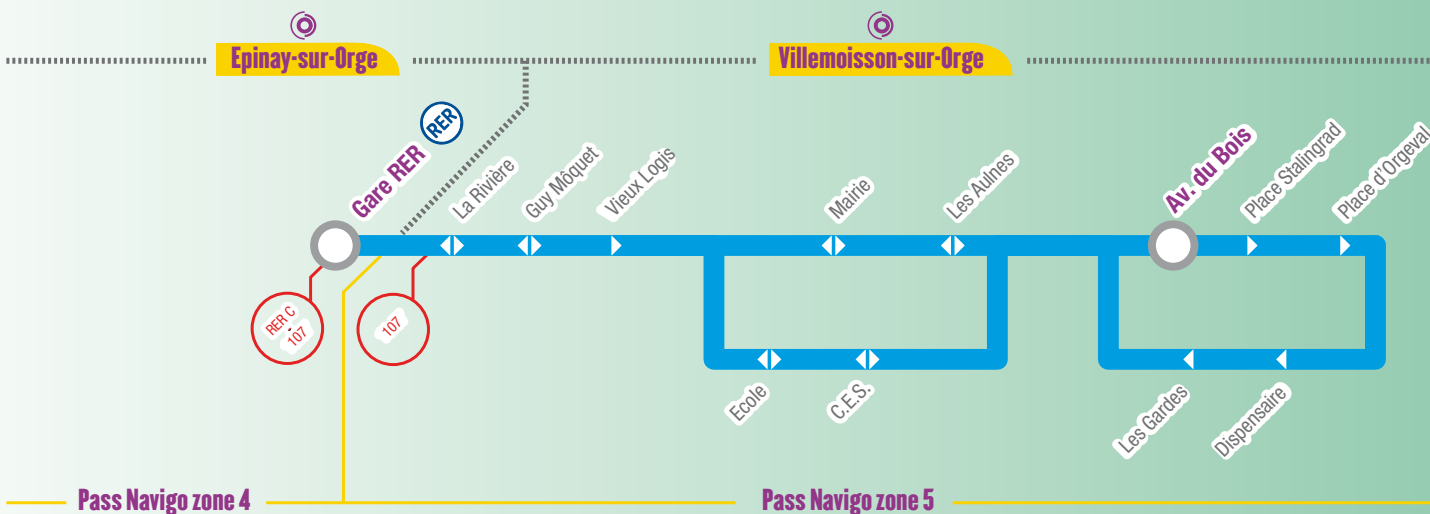

MATIN

SOIR

Aucun service Samedi, Dimanche & Jours Fériés

Attention : Ces horaires sont communiqués à titre indicatif et sont soumis aux aléas de la circulation.

LÉGENDES

L à V : lundi à vendredi

J : jeudi M-V : mardi et vendredi uniquement

D'EPINAY Gare RER vers EPINAY Gare RER via VILLEMOISSON

		J	LàV	LàV	LàV	LàV	LàV	LàV	LàV	LàV
EPINAY	Gare RER		17:00	17:20	17:40	18:04	18:25	18:49	19:14	19:34
VILLEMOISSON	La Rivière		17:02	17:22	17:42	18:06	18:27	18:51	19:16	19:36
	Guy Môquet		17:04	17:24	17:44	18:08	18:29	18:52	19:17	19:37
	Vieux Logis		17:05	17:25	17:45	18:09	18:30	18:53	19:18	19:38
	Mairie		17:07	17:27	17:47	18:11	18:32	18:55	19:20	19:40
	Les Aulnes		17:09	17:29	17:49	18:13	18:34	18:57	19:22	19:42
	Av. du Bois	16:35	17:13	17:33	17:53	18:17	18:38	19:01	19:26	19:46
	Pl. Stalingrad	16:36	17:13	17:33	17:53	18:17	18:38	19:01	19:26	
	Pl. d'Orgeval	16:36	17:14	17:34	17:54	18:18	18:39	19:02	19:26	
	Dispensaire	16:37	17:15	17:35	17:55	18:19	18:40	19:03	19:27	
	Les Gardes	16:38	17:15	17:35	17:55	18:19	18:40	19:03	19:27	
CES	16:39	17:16	17:36	17:56	18:20	18:41	19:04	19:27		
Ecole	16:40	17:16	17:36	17:57	18:20	18:41	19:04	19:28		
Guy Môquet	16:43	17:17	17:37	17:58	18:21	18:42	19:05	19:29		
La Rivière	16:44	17:18	17:38	17:59	18:22	18:43	19:05	19:29		
EPINAY	Gare RER	16:50	17:20	17:40	18:02	18:24	18:45	19:07	19:32	

Légende

- ◄► Arrêt dans les deux sens
- ◄ Arrêt dans un sens
- Terminus