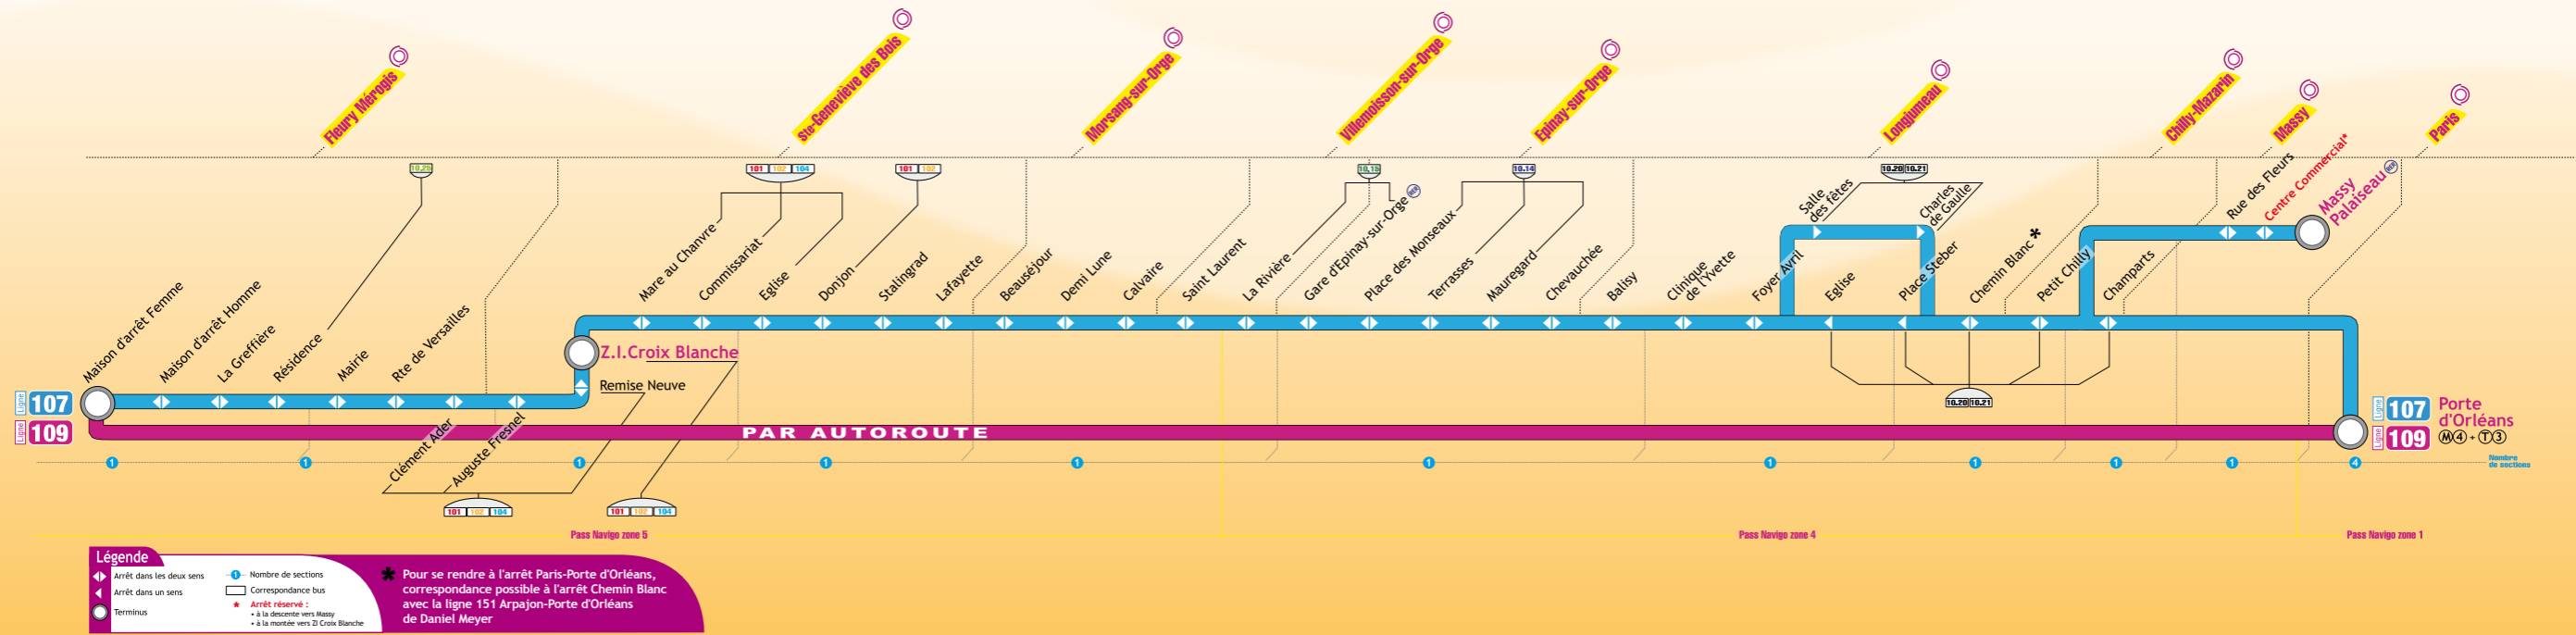

Légende

- Arrêt dans les deux sens
- Arrêt dans un sens
- Terminus
- Nombre de sections
- Correspondance bus
- Arrêt relais :
  - + à la descente vers Massy
  - + à la montée vers ZI Croix Blanche
- Pour se rendre à l'arrêt Paris-Porte d'Orléans, correspondance possible à l'arrêt Chemin Blanc avec la ligne 151 Arpajon-Porte d'Orléans de Daniel Meyer

Ligne 107 De FLEURY Maison d'arrêt F / SGDB ZI Croix Blanche vers MASSY Gare RER / PARIS Porte d'Orléans

du lundi au vendredi

FLEURY MÉROGIS	Maison d'arrêt F	5:21	6:24	7:04	7:33	8:08	8:37	9:37	10:37	11:37	12:41		
Mairie		5:29	6:32	7:12	7:41	8:16	8:45	9:45	10:45	11:45	12:49		
STE-GENEVIÈVE-DES-BOIS	A Fresnel	5:35	6:38	7:18	7:47	8:22	8:51	9:51	10:51	11:51	12:55		
	Remise Neuve	5:37	6:40	7:20	7:49	8:24	8:53	9:53	10:53	11:53	12:57		
	ZI Croix Blanche	5:13 5:23	5:38 5:58	6:11 6:23	6:41 6:48	7:06 7:21	7:40 7:50	8:06 8:25	8:40 8:54	9:26 9:54	10:24 10:54	11:24 11:54	12:28 12:58
	Commissariat	5:16 5:26	5:41 6:01	6:14 6:26	6:44 6:51	7:09 7:24	7:43 7:53	8:09 8:28	8:43 8:57	9:29 9:57	10:27 10:57	11:27 11:57	12:31 13:01
	Donjon	5:20 5:30	5:45 6:05	6:18 6:30	6:48 6:55	7:13 7:28	7:47 7:57	8:13 8:32	8:47 9:01	9:33 10:01	10:31 11:01	11:31 12:01	12:35 13:05
	Etoile Stalingrad	5:22 5:32	5:47 6:07	6:20 6:32	6:50 6:57	7:15 7:30	7:49 7:59	8:15 8:34	8:49 9:03	9:35 10:03	10:33 11:03	11:33 12:03	12:37 13:07
MORSANG-SUR-ORGE	Beauséjour	5:24 5:34	5:49 6:09	6:22 6:34	6:52 7:00	7:18 7:33	7:52 8:02	8:18 8:37	8:52 9:05	9:37 10:05	10:35 11:05	11:35 12:05	12:39 13:09
	Demi Lune	5:25 5:35	5:50 6:10	6:23 6:35	6:53 7:02	7:20 7:35	7:54 8:04	8:20 8:39	8:54 9:06	9:38 10:06	10:36 11:06	11:36 12:06	12:40 13:10
VILLEMOISSON-SUR-ORGE	St Laurent	5:29 5:39	5:54 6:14	6:27 6:39	6:57 7:06	7:24 7:39	7:58 8:08	8:24 8:43	8:58 9:10	9:42 10:10	10:40 11:10	11:40 12:10	12:44 13:14
EPINAY-SUR-ORGE	Gare RER	5:31 5:41	5:56 6:16	6:29 6:41	6:59 7:09	7:27 7:42	8:01 8:11	8:27 8:46	9:01 9:12	9:44 10:12	10:42 11:12	11:42 12:12	12:46 13:16
	Mauregard	5:35 5:45	6:00 6:20	6:33 6:45	7:03 7:13	7:31 7:46	8:05 8:15	8:31 8:50	9:05 9:16	9:48 10:16	10:46 11:16	11:46 12:16	12:50 13:20
LONGJUMEAU	Clinique de l'Yvette	5:39 5:49	6:04 6:24	6:37 6:49	7:07 7:18	7:36 7:51	8:10 8:20	8:36 8:55	9:08 9:19	9:51 10:19	10:49 11:19	11:49 12:19	12:53 13:23
	Charles de Gaulle	5:45 5:55	6:10 6:30	6:43 6:55	7:13 7:25	7:43 7:58	8:17 8:27	8:43 9:02	9:14 9:25	9:57 10:25	10:55 11:25	11:55 12:25	12:59 13:29
CHILLY-MAZARIN	Petit Chilly	5:49 5:59	6:14 6:34	6:47 6:59	7:17 7:29	7:47 8:02	8:21 8:31	8:47 9:06	9:18 9:29	10:01 10:29	10:59 11:29	11:59 12:29	13:03 13:33
	Champarts	5:51 6:01	6:16 6:36	6:49 7:01	7:19 7:31	7:49 8:04	8:23 8:33	8:49 9:08	9:20 9:31	10:03 10:31	11:01 11:31	12:01 12:31	13:05 13:35
MASSY	Gare RER	5:58 6:08	6:23 6:43	6:56 7:08	7:36 7:48	8:06 8:21	8:35 8:45	9:01 9:20	9:32 9:43	10:15 10:43	11:13 11:43	12:13 12:43	13:17 13:47
PARIS	Porte d'Orléans	6:26 7:01	7:38 8:08